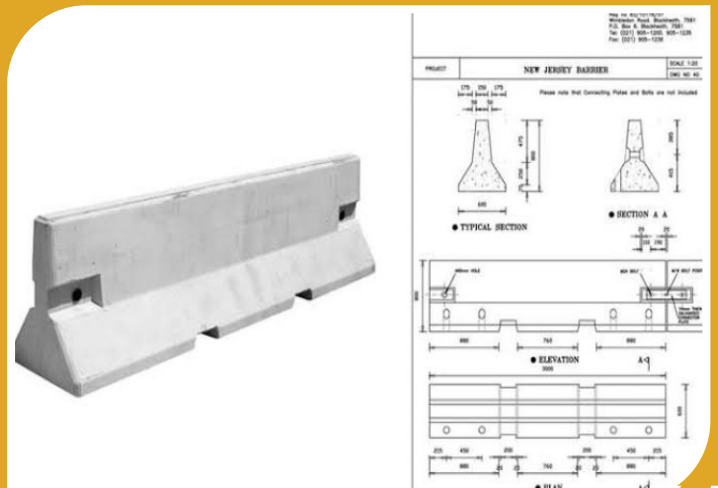

## ■ حواجز نيو جيرسي

يوجد منها مقاسات مختلفه وهي عبارة عن قواعد خرسانيه مسلحه لتثبيت أعمدة الاناره بها ويوجد بداخلها الجوايط والشاسيه وذلك لسهوله تركيبها وسرعه استخدامها ومن استخداماتها اناره الطرق العامه و الخاصه