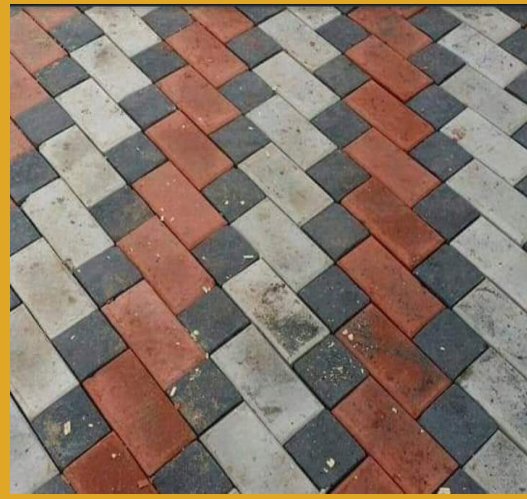

## ▪ بردوره خرسانيه

تتكون من الخرسانة وتوجد العديد من المقاسات المختلفه مثل  
البردوره العجالي والبردوره المتوسطه وبردوره الجناين ويوجد منها  
الوان مختلفه حسب رغبه العميل

## ■ اغطيه GRC GRB

هي عبارة عن بليستر والياف زجاجيه وفايبر ومواد كيميائيه ومن مميزات اغطيه ال جي ار بي انها تتحمل جميع الاحمال الخفيفه منها والثقيه ويوجد منها جميع المقاسات ويوجد ايضا جميع الالوان الخاصه اما اغطيه ال جي ار سي فا انها تتكون من خرسانه مسلحه والياف زجاجيه وحديد تسليح ويتم وضعها في شامبر من الحديد ويوجد منها جميع المقاسات ويوجد ايضا جميع الالوان وتستخدم في جميع غرف التفتيش الخرسانيه وغرف الكهرباء وغرف التليفونات وتستخدم في الطرق العامه.

## ■ بلاط انترلوك وجيرلات شجر

يتميز بلاط الانترلوك انه سهل التركيب وسهل الفك واعاده تركيبه مره اخري بعكس ما سبق من تركيب بلاط في الماضي لانه كان يوجد صعوبه في فكه وتركيبه فكان يتم تكسيره وازالته مما يكلف العميل تكلفه باهظه اما الانترلوك فهو يوفر لك المجهود والمال ويوجد منه اشكال عديده واللوان عديده ومنها الشكل السداسي وشكل الباركيه وشكل اللوتس والاكس وشكل الفراشه وغيرها من الاشكال.