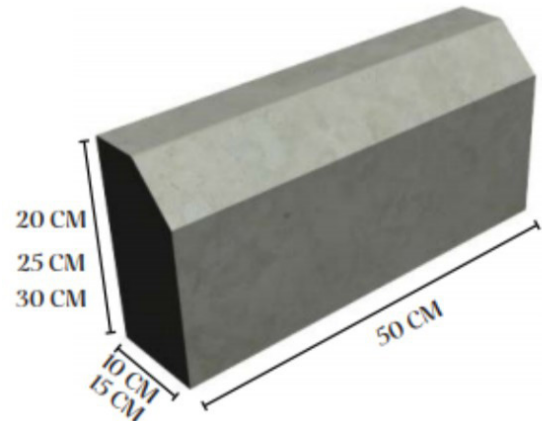

## ■ حواجز نيو جيرسي

يوجد منها مقاسات مختلفه وهي عبارة عن قواعد خرسانيه مسلحه لتثبيت أعمدة الاناره بها ويوجد بداخلها الجوايط والشاسيه وذلك لسهوله تركيبها وسرعه استخدامها ومن استخداماتها اناره الطرق العامه و الخاصه

## ▪ بردوره خرسانيه

تتكون من الخرسانة وتوجد العديد من المقاسات المختلفه مثل  
البردوره العجالي والبردوره المتوسطه وبردوره الجناين ويوجد منها  
الوان مختلفه حسب رغبه العميل

## ■ اغطيه GRC GRB

هي عبارة عن بليستر والياف زجاجيه وفايبر ومواد كيميائيه ومن مميزات اغطيه ال جي ار بي انها تتحمل جميع الاحمال الخفيفه منها والثقيه ويوجد منها جميع المقاسات ويوجد ايضا جميع الالوان الخاصه اما اغطيه ال جي ار سي فا انها تتكون من خرسانه مسلحه والياف زجاجيه وحديد تسليح ويتم وضعها في شامبر من الحديد ويوجد منها جميع المقاسات ويوجد ايضا جميع الالوان وتستخدم في جميع غرف التفتيش الخرسانيه وغرف الكهرباء وغرف التليفونات وتستخدم في الطرق العامه.