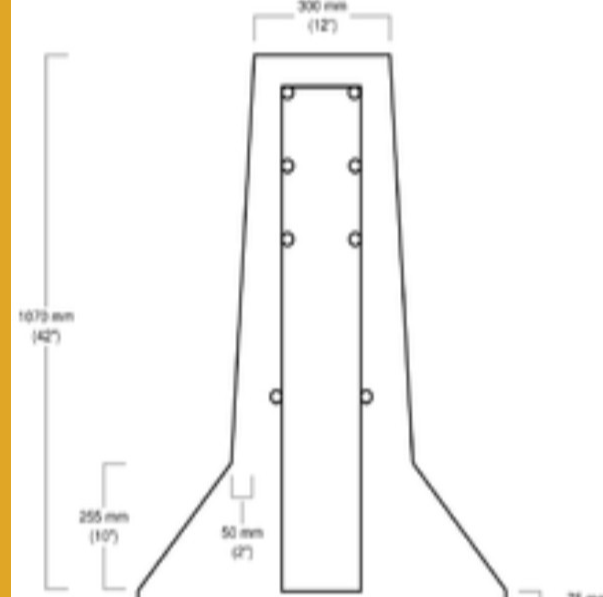

## ■ حواجز نيو جيرسي

يوجد منها مقاسات مختلفه وهي عبارة عن قواعد خرسانيه مسلحه لتثبيت أعمدة الاناره بها ويوجد بداخلها الجوايط والشاسيه وذلك لسهوله تركيبها وسرعه استخدامها ومن استخداماتها اناره الطرق العامه و الخاصه