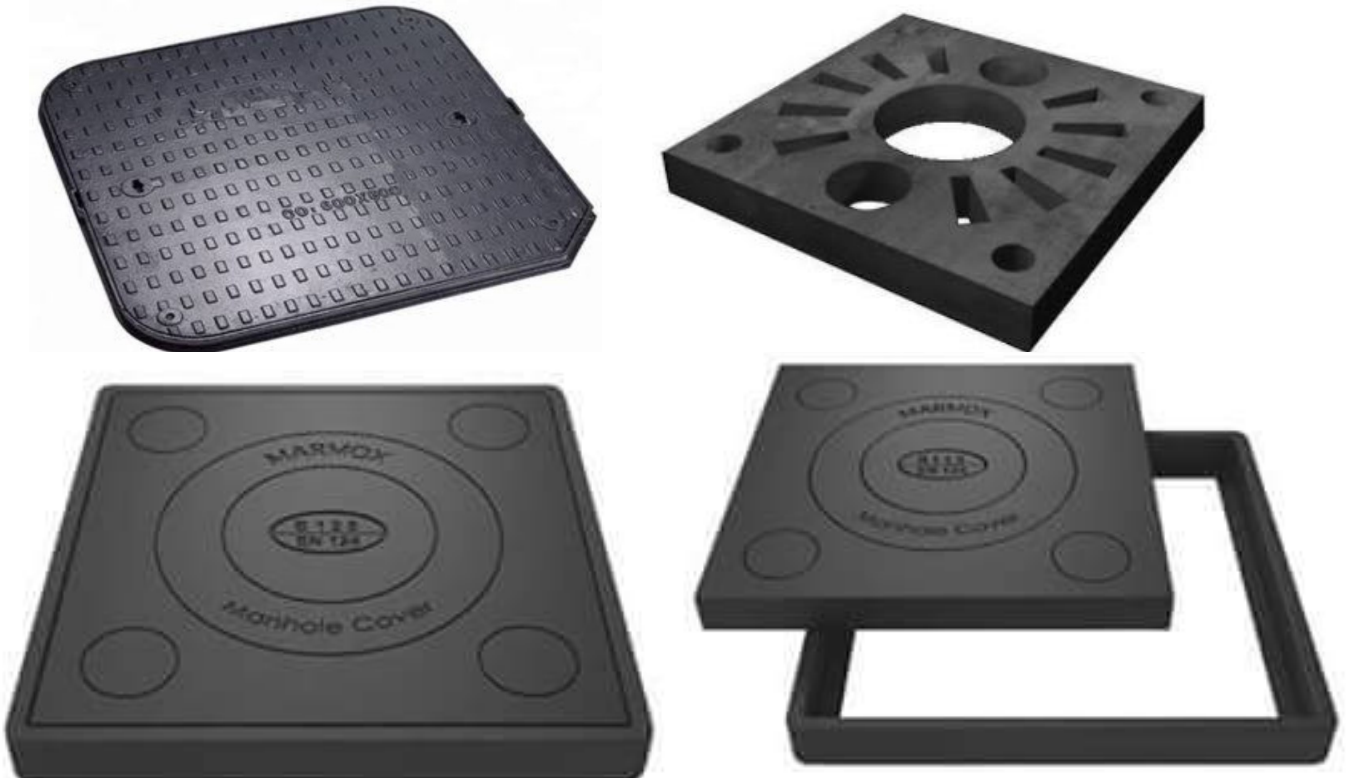

■ اغطيه GRC GRB

هي عبارة عن بليستر والياف زجاجيه وفايبر ومواد كيميائيه ومن مميزات اغطيه ال جي ار بي انها تتحمل جميع الاحمال الخفيفه منها والثقيه ويوجد منها جميع المقاسات ويوجد ايضا جميع الالوان الخاصه اما اغطيه ال جي ار سي فا انها تتكون من خرسانه مسلحه والياف زجاجيه وحديد تسليح ويتم وضعها في شامبر من الحديد ويوجد منها جميع المقاسات ويوجد ايضا جميع الالوان وتستخدم في جميع غرف التفتيش الخرسانيه وغرف الكهرباء وغرف التليفونات وتستخدم في الطرق العامه.

“