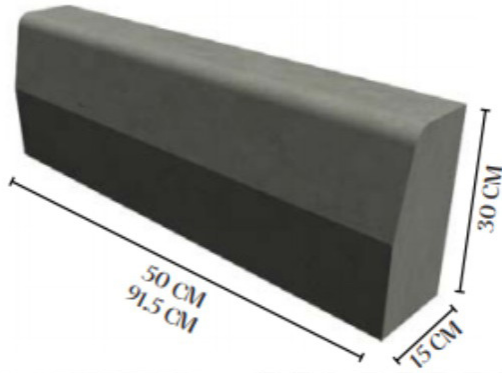

## ■ حواجز نيو جيرسي

يوجد منها مقاسات مختلفه وهي عبارة عن قواعد خرسانيه مسلحه لتثبيت أعمدة الاناره بها ويوجد بداخلها الجوايط والشاسيه وذلك لسهوله تركيبها وسرعه استخدامها ومن استخداماتها اناره الطرق العامه و الخاصه

## ▪ بردوره خرسانيه

تتكون من الخرسانة وتوجد العديد من المقاسات المختلفه مثل  
البردوره العجالي والبردوره المتوسطه وبردوره الجناين ويوجد منها  
الوان مختلفه حسب رغبه العميل

## ■ اغطيه GRC GRB

هي عبارة عن بليستر والياف زجاجيه وفايبر ومواد كيميائيه ومن مميزات اغطيه ال جي ار بي انها تتحمل جميع الاحمال الخفيفه منها والثقيه ويوجد منها جميع المقاسات ويوجد ايضا جميع الالوان الخاصه اما اغطيه ال جي ار سي فا انها تتكون من خرسانه مسلحه والياف زجاجيه وحديد تسليح ويتم وضعها في شامبر من الحديد ويوجد منها جميع المقاسات ويوجد ايضا جميع الالوان وتستخدم في جميع غرف التفتيش الخرسانيه وغرف الكهرباء وغرف التليفونات وتستخدم في الطرق العامه.