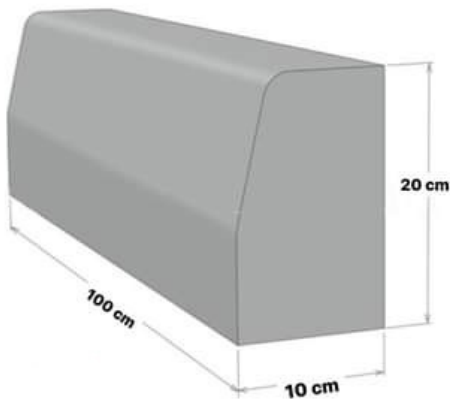

## ■ حواجز نيو جيرسي

يوجد منها مقاسات مختلفه وهي عبارة عن قواعد خرسانيه مسلحه لتثبيت أعمدة الاناره بها ويوجد بداخلها الجوايط والشاسيه وذلك لسهوله تركيبها وسرعه استخدامها ومن استخداماتها اناره الطرق العامه و الخاصه

## ▪ بردوره خرسانيه

تتكون من الخرسانة وتوجد العديد من المقاسات المختلفه مثل  
البردوره العجالي والبردوره المتوسطه وبردوره الجناين ويوجد منها  
الوان مختلفه حسب رغبه العميل